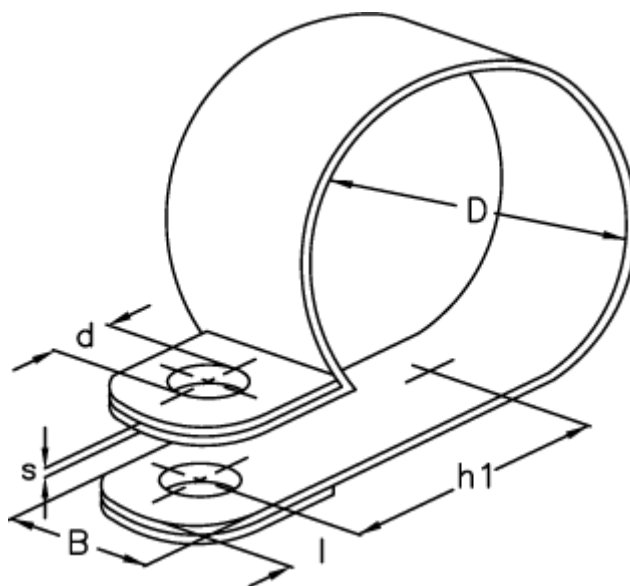

Varenummer: 024118909024
Beskrivelse: Norma rørbøjle RS 1. 24/9 W1

Mål

Bredde B	= 9
d	= 4.3
Diameter D	= 24
h1	= 16.7
l	= 3.8
s	= 0.4